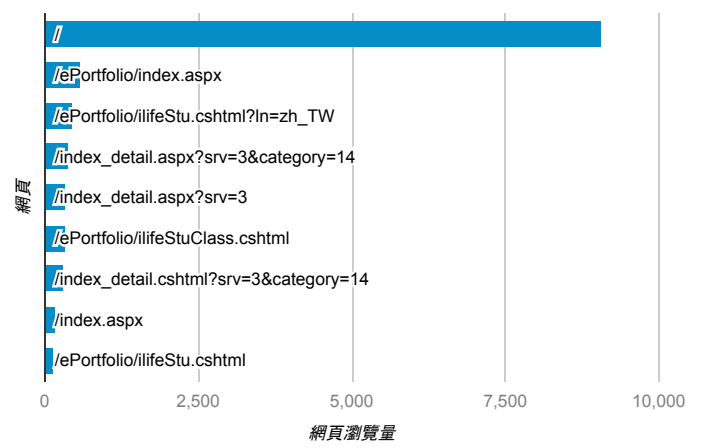

報表03_內容

2019年12月1日 - 2019年12月31日

所有使用者
100.00% 個工作階段

網頁載入平均需時 (秒)

瀏覽量 (依網頁分組)

網頁載入平均需時 (秒)和瀏覽量 (依 網頁 分組)

網頁	平均網頁載入時間 (秒)	網頁瀏覽量
/index_detail_share.aspx?id=521A86276E6F3457	15.93	9
/index_detail.cshhtml?srv=3&category=35	12.02	113
/ePortfolio/index_detail.aspx?srv=2	9.31	17
/index_detail.aspx?srv=3&category=17	7.89	74
/ePortfolio/index_detail.aspx?srv=3&category=14	7.10	7
/index_detail_share.aspx?id=0857AE920B259F8E	5.91	3
/index_detail_share.cshhtml?id=3EC87DEAECEDF6E9	5.87	37
/index_detail.aspx?srv=3	5.15	347
/index_detail.cshhtml?srv=3&category=14	4.31	313
/index_detail.aspx?srv=3&category=8	4.05	83

造訪和新造訪率 (依 關鍵字 分組)

關鍵字	工作階段	新工作階段百分比
(not provided)	4,239	70.44%
(not set)	7	85.71%
amazon	4	100.00%
淡江反思單	2	50.00%
淡江學習歷程	2	100.00%
淡江大學 服務學習 服務日誌	1	100.00%
淡江大學行事曆	1	100.00%
淡江大學學生學習歷程	1	100.00%
淡江大學學生歷程檔案	1	100.00%