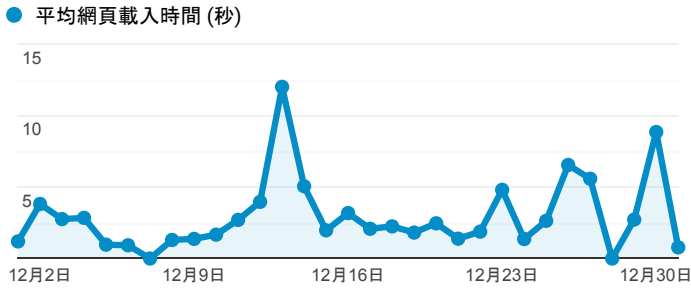

報表03_內容

2019年12月1日 - 2019年12月31日

所有使用者
100.00% 個工作階段

網頁載入平均需時 (秒)

瀏覽量 (依網頁分組)

網頁載入平均需時 (秒)和瀏覽量 (依 網頁 分組)

網頁	平均網頁載入時間 (秒)	網頁瀏覽量
/index_detail_share.aspx?id=521A86276E6F3457	15.93	9
/index_detail.cshhtml?srv=3&category=35	12.02	113
/ePortfolio/index_detail.aspx?srv=2	9.31	17
/index_detail.aspx?srv=3&category=17	7.89	74
/ePortfolio/index_detail.aspx?srv=3&category=14	7.10	7
/index_detail_share.aspx?id=0857AE920B259F8E	5.91	3
/index_detail_share.cshhtml?id=3EC87DEAECEDF6E9	5.87	37
/index_detail.aspx?srv=3	5.15	347
/index_detail.cshhtml?srv=3&category=14	4.31	313
/index_detail.aspx?srv=3&category=8	4.05	83

造訪和新造訪率 (依 關鍵字 分組)

關鍵字	工作階段	新工作階段百分比
(not provided)	4,239	70.44%
(not set)	7	85.71%
amazon	4	100.00%
淡江反思單	2	50.00%
淡江學習歷程	2	100.00%
淡江大學 服務學習 服務日誌	1	100.00%
淡江大學行事曆	1	100.00%
淡江大學學生學習歷程	1	100.00%
淡江大學學生歷程檔案	1	100.00%